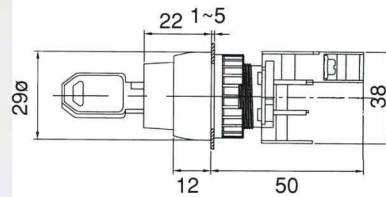

**LEVER SW AND KEY SWITCHES, IP65**

GLS22-1/O , 0-1 Lever sw  
GLS22-1/C , 1-0

GKS22-2/O , 1-0-2, Drawable  
GKSN22-2/O , 1-0-2, Non-drawable

GLS22-10/C , 1-2 Lever sw  
GLS22-2/O , 1-2

GKSR22-2/O , 1-0-2

GLUS22-2/O 1-0-2, Spring return Lever sw  
GLUS22-2/C 1-0-2

GKSR22A-2/O , 1-0-2, Spring return one side

GKS22-1/O , 0-1, Drawable  
GKSN22-1/O , 0-1, Non-drawable

GKSR22B-2/O , 1-0-2, Spring return one side