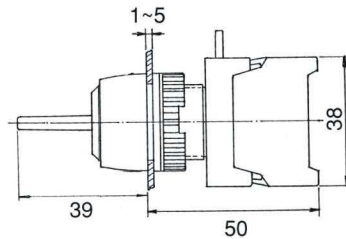

**LEVER SW AND KEY SWITCHES, IP65**

GLS22-1/O , 0-1 Lever sw  
GLS22-1/C , 1-0

GKS22-2/O , 1-0-2, Drawable  
GKSN22-2/O , 1-0-2, Non-drawable

GLS22-10/C , 1-2 Lever sw  
GLS22-2/O , 1-2

GKSR22-2/O , 1-0-2

GLUS22-2/O 1-0-2, Spring return Lever sw  
GLUS22-2/C 1-0-2

GKSR22A-2/O , 1-0-2, Spring return one side

GKS22-1/O , 0-1, Drawable  
GKSN22-1/O , 0-1, Non-drawable

GKSR22B-2/O , 1-0-2, Spring return one side