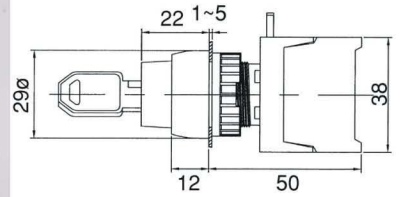

**LEVER SW AND KEY SWITCHES, IP65**

GLS22-1/O , 0-1 Lever sw  
GLS22-1/C , 1-0

GKS22-2/O , 1-0-2, Drawable  
GKSN22-2/O , 1-0-2, Non-drawable

GLS22-10/C , 1-2 Lever sw  
GLS22-2/O , 1-2

GKSR22-2/O , 1-0-2

GLUS22-2/O 1-0-2, Spring return Lever sw  
GLUS22-2/C 1-0-2

GKSR22A-2/O , 1-0-2, Spring return one side

GKS22-1/O , 0-1, Drawable  
GKSN22-1/O , 0-1, Non-drawable

GKSR22B-2/O , 1-0-2, Spring return one side