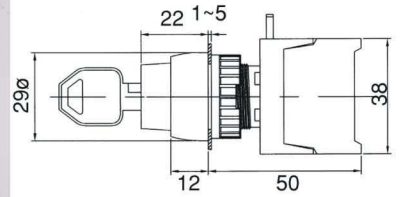

**LEVER SW AND KEY SWITCHES, IP65**

GLS22-1/O , 0-1 Lever sw  
GLS22-1/C , 1-0

GKS22-2/O , 1-0-2, Drawable  
GKSN22-2/O , 1-0-2, Non-drawable

GLS22-10/C , 1-2 Lever sw  
GLS22-2/O , 1-2

GKSR22-2/O , 1-0-2

GLUS22-2/O 1-0-2, Spring return Lever sw  
GLUS22-2/C 1-0-2

GKSR22A-2/O , 1-0-2, Spring return one side

GKS22-1/O , 0-1, Drawable  
GKSN22-1/O , 0-1, Non-drawable

GKSR22B-2/O , 1-0-2, Spring return one side