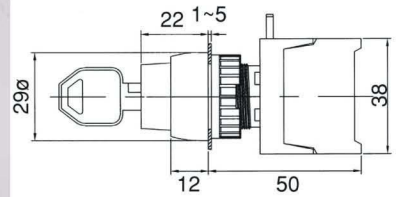

**LEVER SW AND KEY SWITCHES, IP65**

GLS22-1/O , 0-1 Lever sw  
GLS22-1/C , 1-0

GKS22-2/O , 1-0-2, Drawable  
GKSN22-2/O , 1-0-2, Non-drawable

GLS22-10/C , 1-2 Lever sw  
GLS22-2/O , 1-2

GKSR22-2/O , 1-0-2

GLUS22-2/O 1-0-2, Spring return Lever sw  
GLUS22-2/C 1-0-2

GKSR22A-2/O , 1-0-2, Spring return one side

GKS22-1/O , 0-1, Drawable  
GKSN22-1/O , 0-1, Non-drawable

GKSR22B-2/O , 1-0-2, Spring return one side